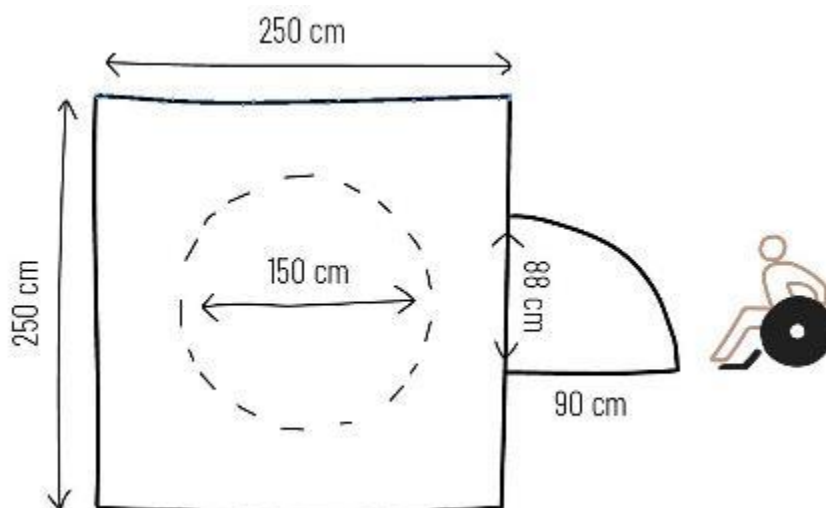

PRM-norm

- ✓ Doorgangsbreedte deur
- ✓ Toegangshelling
- ✓ Draaicirkel

De configuratie-opties van de cabines hebben geen betrekking op de OFG referentiëring..

* Scherm niet inbegrepen.