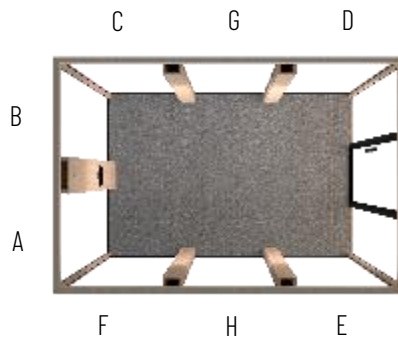

* Exclusief hantering/verplaatsing

CONFIGURATIEGEGEVENS

1 - FORMAAT VAN DE CABINE

2 Modules

3 Modules

2- ACHTERKANT EN ZIJKANTEN VAN DE CABINE

Alle zijkanten van de Blabla-XL cabines zijn configureerbaar met glas in verschillende hoogtes (standaard configuratie)

OF **optioneel** met stoffen panelen over de volledige hoogte

Configuratie-overzicht van de zijkanten van Blabla-XL

Zijden	Glas	Gesloten
A		
B		
C		
D		
E		
F		
G		
H		

Configureerbare glazen of gesloten zijkanten

Achterpanelen (A-B): 96,5 x 205 cm

8 mm gelaagd glas Silence OF Stoffen paneel (optioneel)

Zijpanelen (C-D-E-F-G-H): 109 x 205 cm

8 mm gelaagd glas Silence OF Stoffen paneel (optioneel)

Voorbeeld:

Zijden	Glas	Gesloten
A	X	
B	X	
C	X	
D	X	
E		X
F		X
G	X	
H	X	