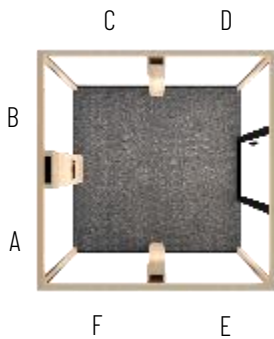

* Exclusief hantering/verplaatsing

CONFIGURATIEGEGEVENS

1 - FORMAAT VAN DE CABINE

2 Modules

3 Modules

2- ACHTERKANT EN ZIJKANTEN VAN DE CABINE

Alle zijkanten van de Blabla-XL cabines zijn configureerbaar met glas in verschillende hoogtes (standaard configuratie)

OF **optioneel** met stoffen panelen over de volledige hoogte

Configuratie-overzicht van de zijkanten van Blabla-XL

Zijden	Glas	Gesloten
A		
B		
C		
D		
E		
F		
G		
H		

Configureerbare glazen of gesloten zijkanten