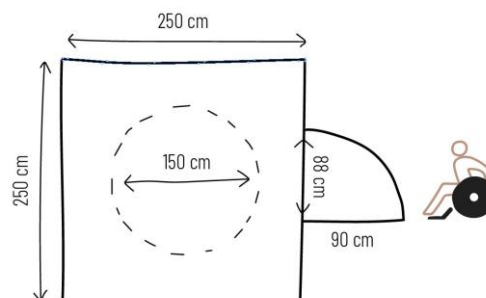

PMR-pak

- ✓ Helling 90x30,5x3 cm, hoek van 5%
- ✓ Deurdranger: opent 120
- ✓ Automatisch sluiten van de deur

PRM-norm

- ✓ Doorgangsbreedte deur
- ✓ Toegangshelling
- ✓ Draaicirkel

De configuratie-opties van de cabines hebben geen betrekking op de OFG referentiëring.

* Scherm niet inbegrepen.