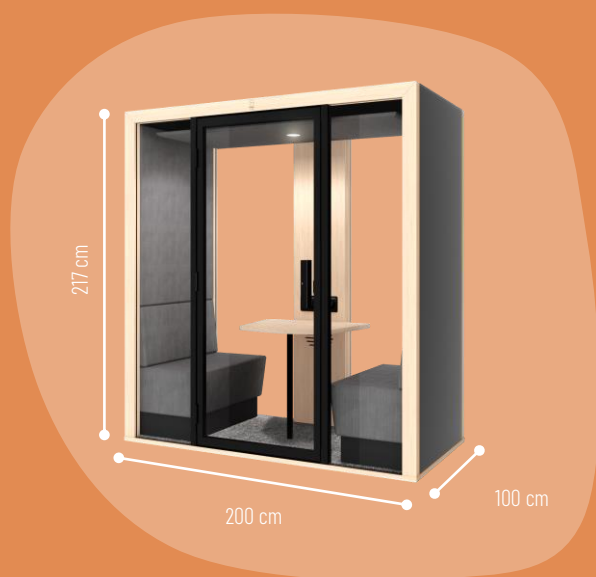

blabla
- CUBE -

TECHNISCHE SPECIFICATIES

‘DUO,’

demonstratie, Blabla-Cube

1 - S3 . E3 . I2 . A2407 en A2403
 2 - S3 . E1 . I1 . B2424
 3 - S1 . E3 . I3 . A2403 en A2409

4 - S2 . E3 . I3 . A2407 en A2401
 5 - S3 . E1 . I3 . A2402 en A2412

blabla duo

MONTAGE EXPRESS

2 personen

45 min*

AFMETINGEN

Afmetingen buiten	200 x 100 x 217 cm
Afmetingen binnen	184 x 92 x 206 cm / HSP: 198 cm
Gewicht	670 kg
Vloeroppervlakte	2 m ²
Afmetingen tafel	63 x 86 cm
Hoogte tafel	73 cm
Afmetingen deur	94 x 209 cm – 8 mm gelaagd Silence
Afmetingen beglazing voor	43 x 210 cm – 8 mm gelaagd glas Silence
Afmetingen beglazing achter	69 x 210 cm – 8 mm gelaagd glas Silence
Afmetingen bankjes	87 x 50 x 85 cm (zithoogte: 45 cm)

MATERIALEN

Buitenbekleding	Geperst hout
Binnenbekleding	Textiel 100% PES
Structuur	FSC gecertificeerd massief hout
Vloerbedekking	Vloerbedekking 100% polyester

LOGISTIEK

1 Lessenaar:	120 x 165 x 235 cm
Bruto gewicht:	750 kg
Volume:	4,7 m ³

* Exclusief hantering/verplaatsing

CONFIGURATIEGEGEVENS

1- ACHTERKANT CABINE

Glasen achterkant
Volledig transparant
72 X 205 cm- 2 x Gelaagd glas 8 mm Silence

Gesloten achterwand
Gezellig en intiem
2 stoffen panelen 72 x 205 cm